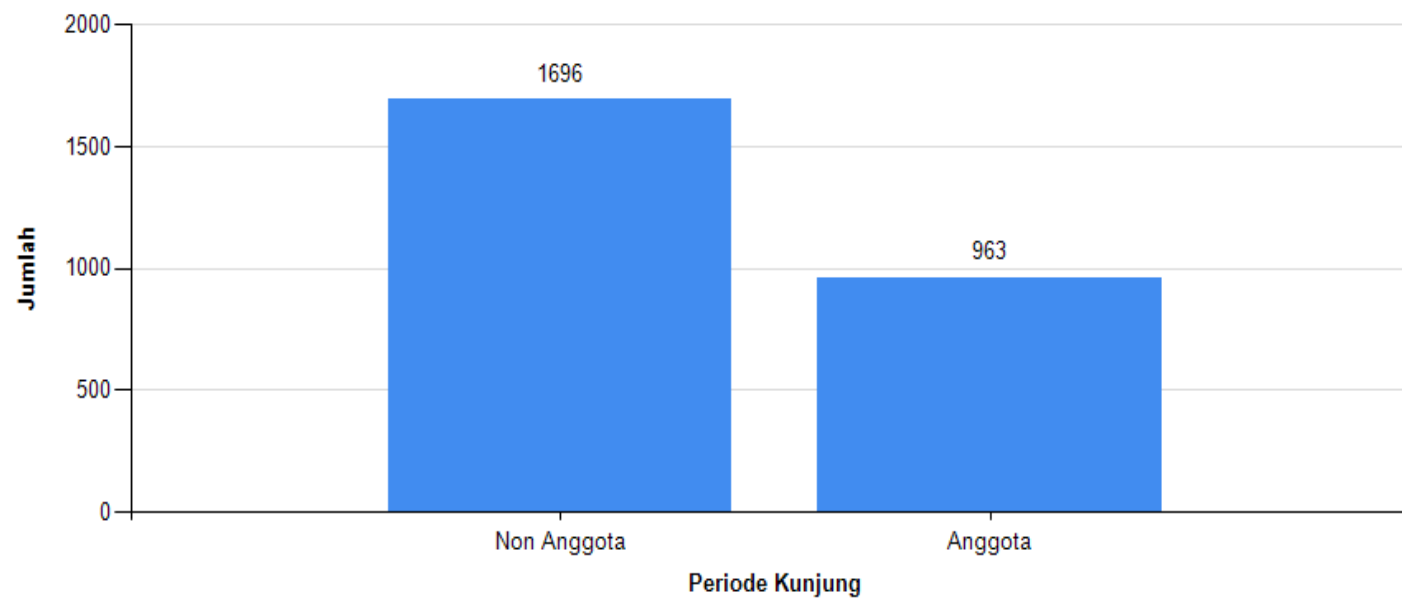

**Laporan Jumlah Pengunjung Bulanan Status Pengunjung, Periode Per Feb 2019 s/d Feb 2019**

Waktu Kunjungan	ANGGOTA			NON ANGGOTA		
	Laki-Laki	Perempuan	Jumlah Pengunjung	Laki-Laki	Perempuan	Jumlah
February 2019	219	963	1.182	542	1.696	2.238
<b>Total</b>	<b>219</b>	<b>963</b>	<b>1.182</b>	<b>542</b>	<b>1696</b>	<b>2.238</b>

NO	Waktu Kunjungan	Status Pengunjung	Laki	Perempuan	Jml
1	February 2019	NON ANGGOTA	542	1.696	2.238
		ANGGOTA	219	963	1.182
		<b>Total</b>	<b>761</b>	<b>2.659</b>	<b>3.420</b>

Grafik Pengunjung Laki-laki

Grafik Pengunjung Perempuan

**Grafik Pengunjung**