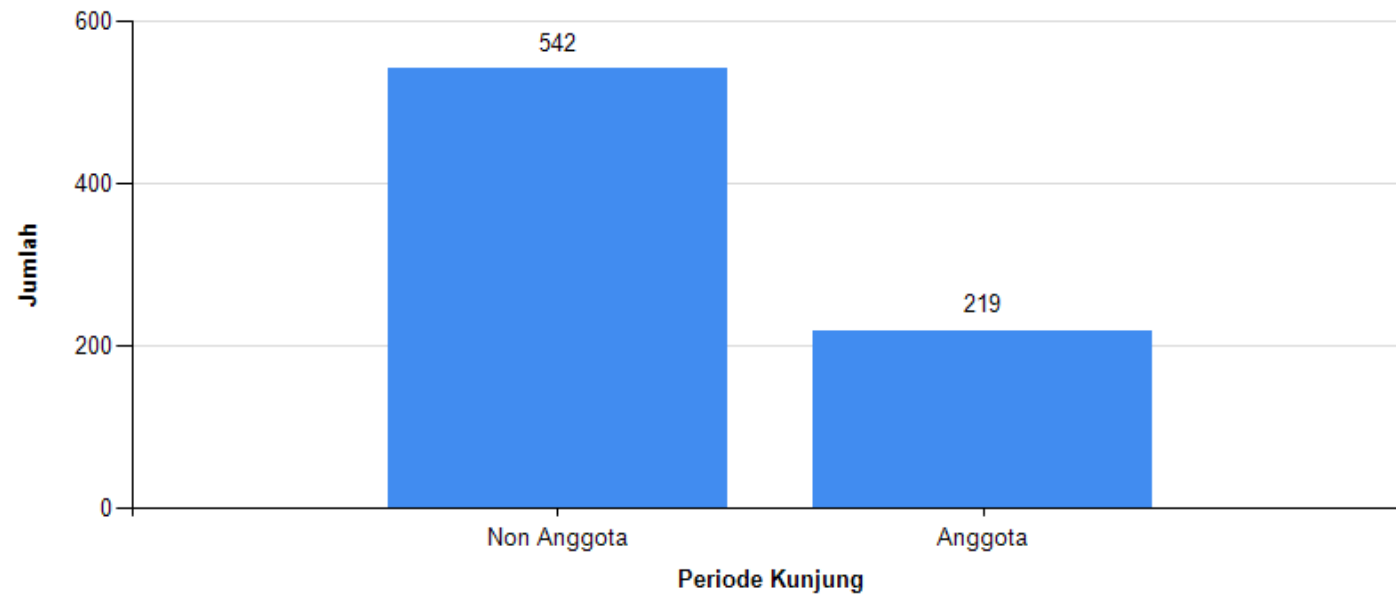

**Laporan Jumlah Pengunjung Bulanan Status Pengunjung, Periode Per Feb 2019 s/d Feb 2019**

Waktu Kunjungan	ANGGOTA			NON ANGGOTA		
	Laki-Laki	Perempuan	Jumlah Pengunjung	Laki-Laki	Perempuan	Jumlah
February 2019	219	963	1.182	542	1.696	2.238
<b>Total</b>	<b>219</b>	<b>963</b>	<b>1.182</b>	<b>542</b>	<b>1696</b>	<b>2.238</b>

NO	Waktu Kunjungan	Status Pengunjung	Laki	Perempuan	Jml
1	February 2019	NON ANGGOTA	542	1.696	2.238
		ANGGOTA	219	963	1.182
		<b>Total</b>	<b>761</b>	<b>2.659</b>	<b>3.420</b>

Grafik Pengunjung Laki-laki

Grafik Pengunjung Perempuan

**Grafik Pengunjung**